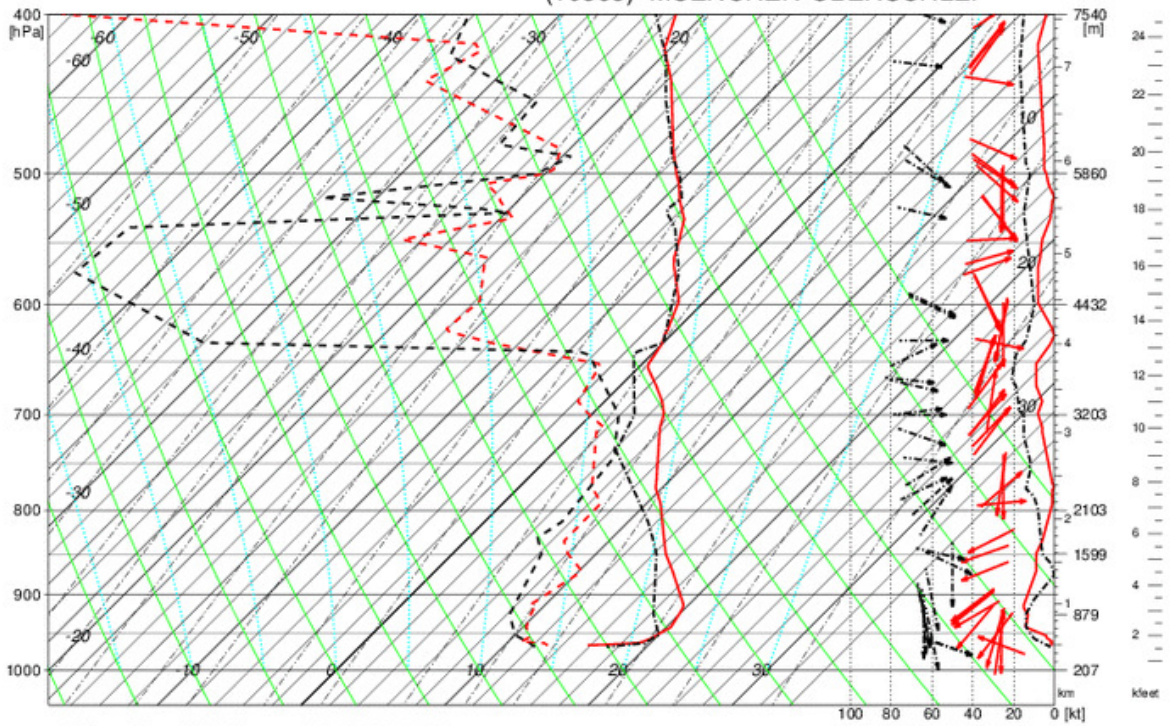

04-06-2015 00Z

— (06610) PAYERNE

- - - (10868) MUENCHEN-OBERSCHLEI

(c) MeteoSwiss - DWH - Emagram / 04-06-2015 02:35

04-06-2015 00Z

— (06610) PAYERNE

- - - (16044) UDINE/CAMPOFORMIDO

(c) MeteoSwiss - DWH - Emagram / 04-06-2015 02:35