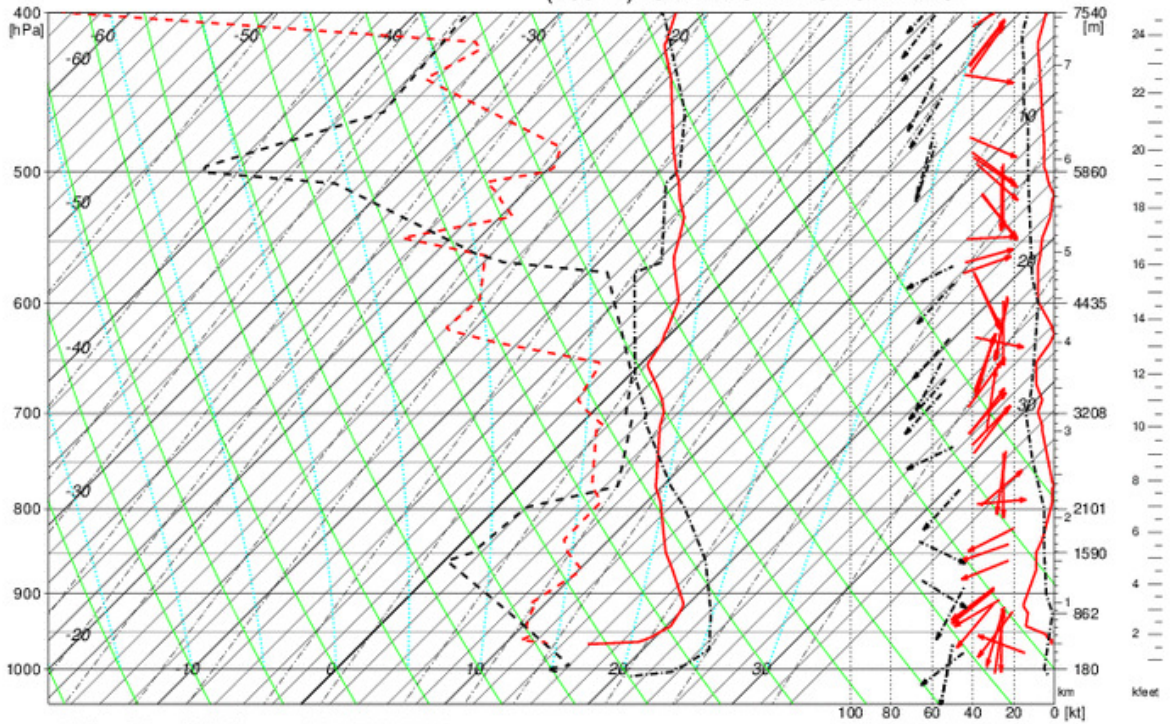

04-06-2015 00Z

— (06610) PAYERNE

- - - (10868) MUENCHEN-OBERSCHLEI

(c) MeteoSwiss - DWH - Emagram / 04-06-2015 02:35

04-06-2015 00Z

— (06610) PAYERNE

- - - (16044) UDINE/CAMPOFORMIDO

(c) MeteoSwiss - DWH - Emagram / 04-06-2015 02:35