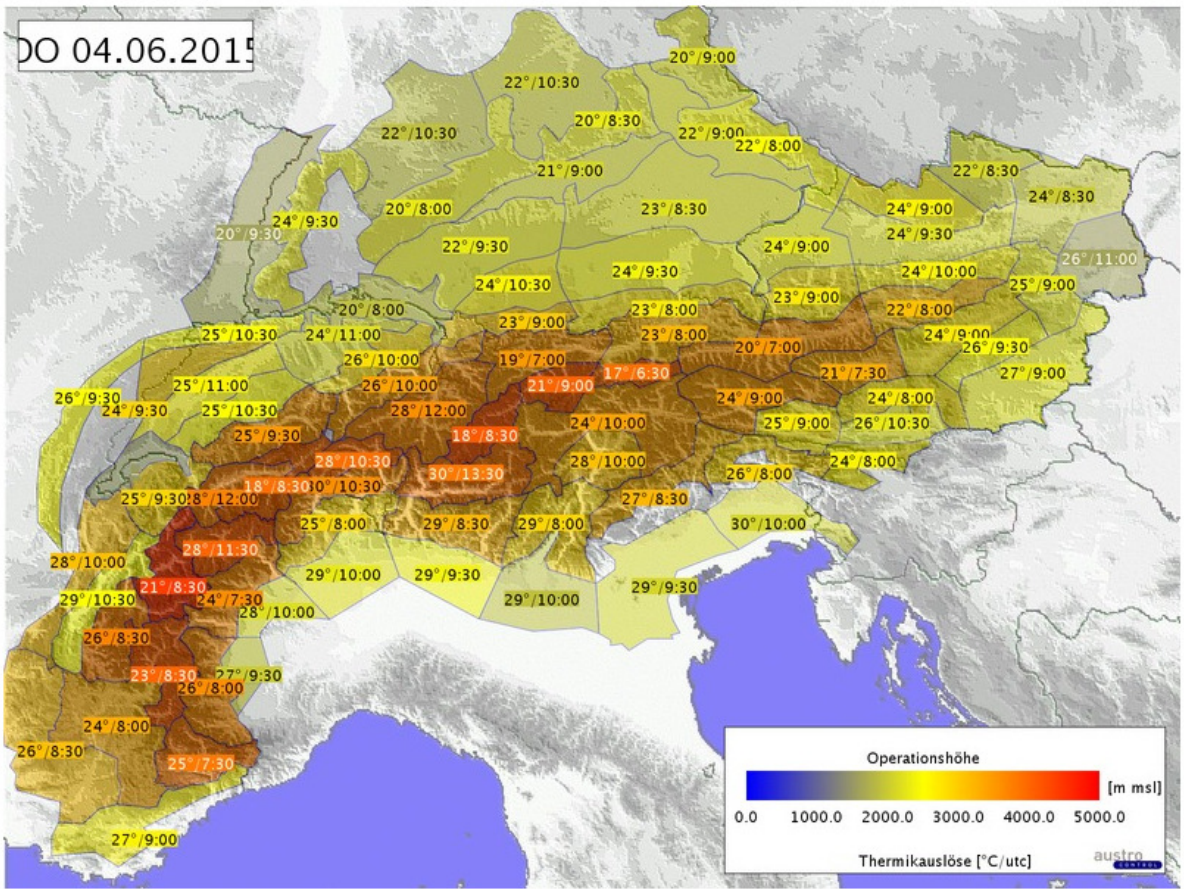

04-06-2015 00Z

— (06610) PAYERNE

- - - (10868) MUENCHEN-OBERSCHLEI

(c) MeteoSwiss - DWH - Emagram / 04-06-2015 02:35

04-06-2015 00Z

— (06610) PAYERNE

- - - (16044) UDINE/CAMPOFORMIDO

(c) MeteoSwiss - DWH - Emagram / 04-06-2015 02:35