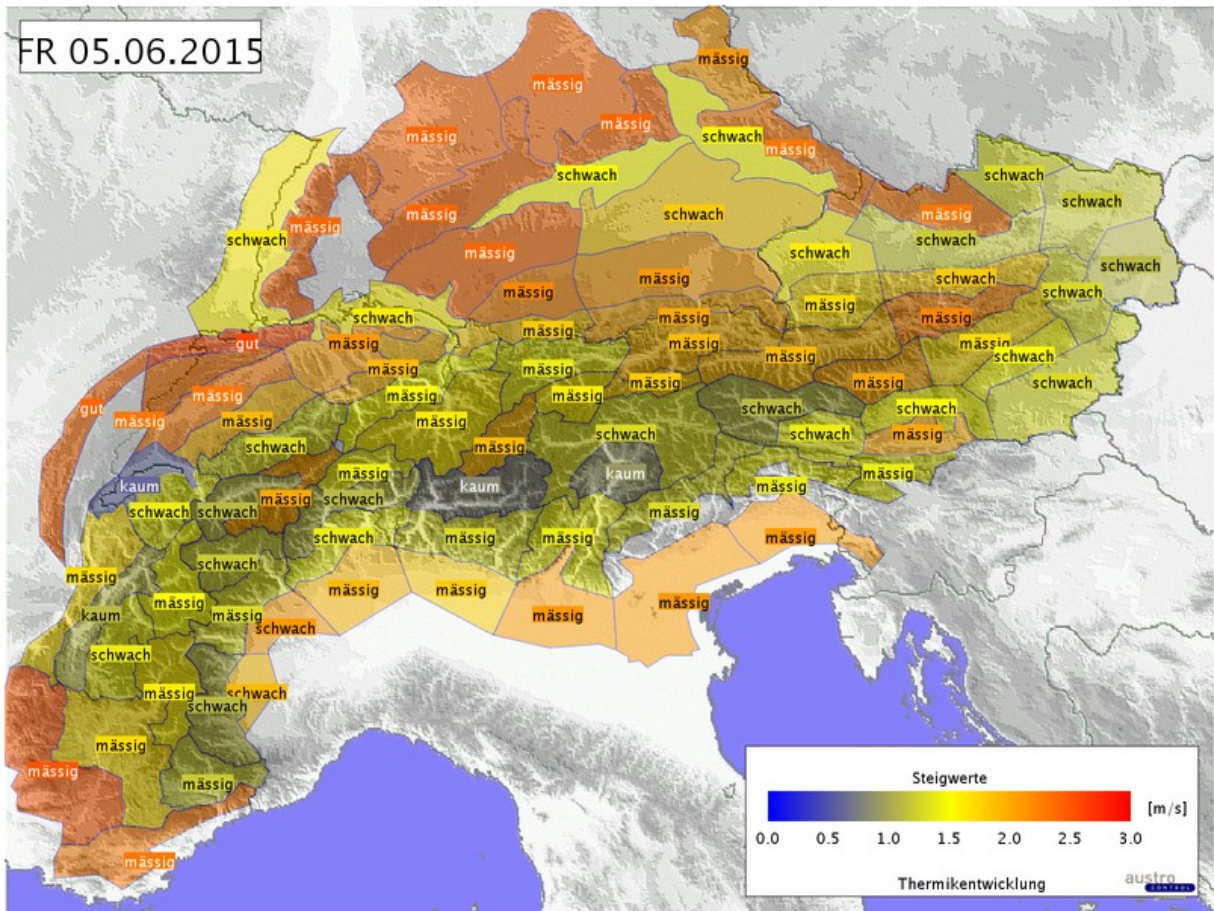

FR 05.06.2015