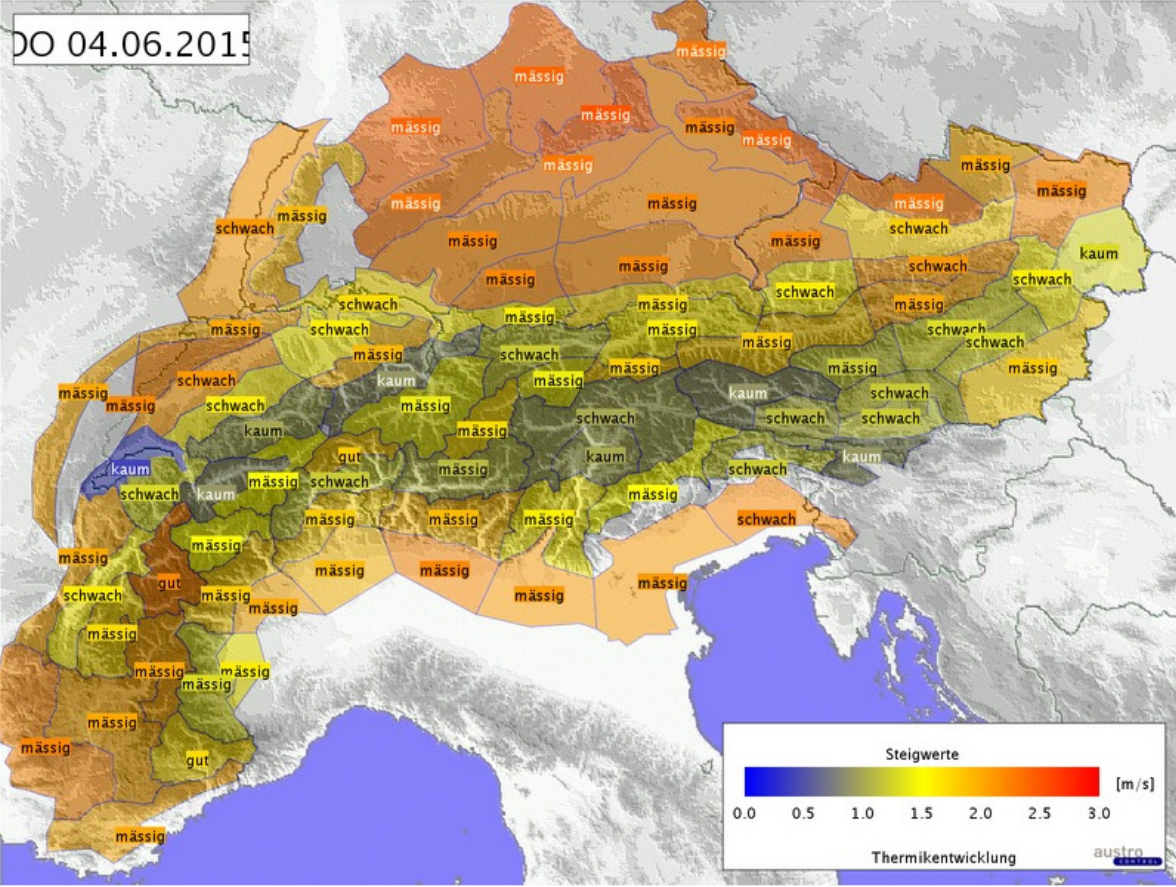

04-06-2015 00Z

— (06610) PAYERNE

- - - (10868) MUENCHEN-OBERSCHLEI

(c) MeteoSwiss - DWH - Emagram / 04-06-2015 02:35

04-06-2015 00Z

— (06610) PAYERNE

- - - (16044) UDINE/CAMPOFORMIDO

(c) MeteoSwiss - DWH - Emagram / 04-06-2015 02:35